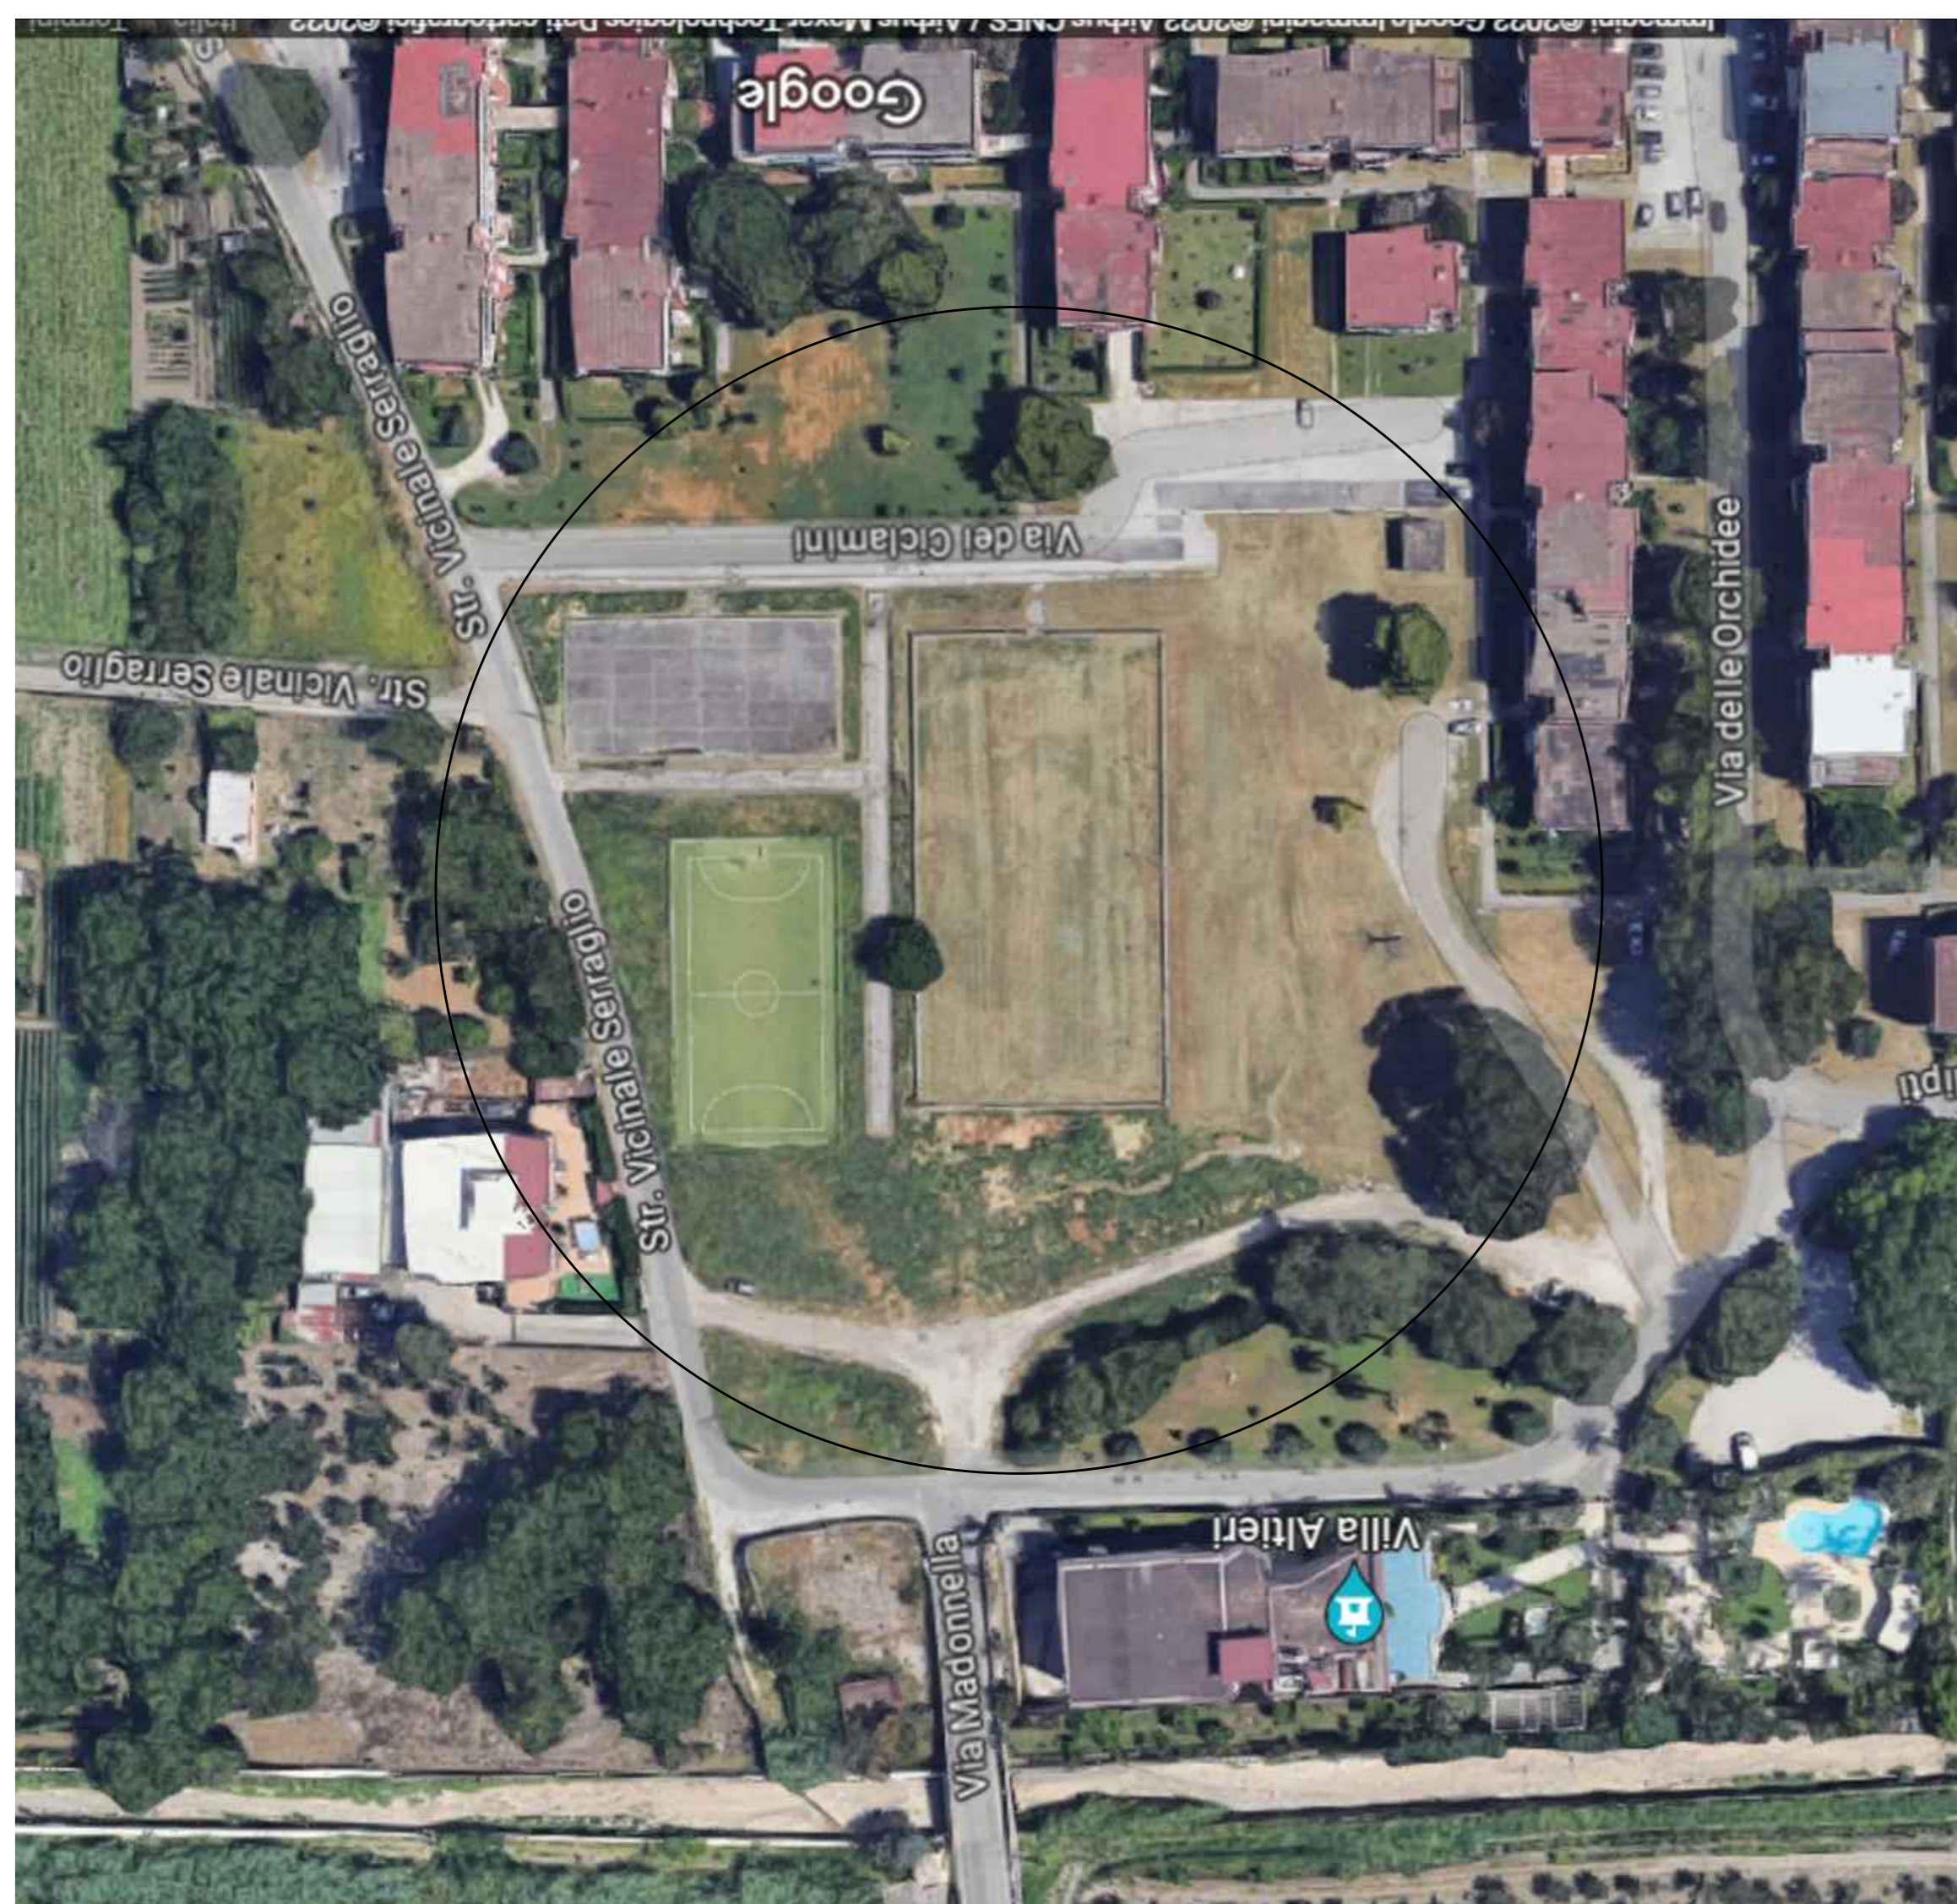

COMUNE DI CICCIANO
Città Metropolitana di Napoli

**RIQUALIFICAZIONE DEL CENTRO SPORTIVO
RIONE GESCAL DI CICCIANO**

ELABORATI GRAFICI

**TAVOLA
1**

-Inquadramento
-Planimetria
scala 1:200

PFTE

STATO DI FATTO

INQUADRAMENTO

PLANIMETRIA