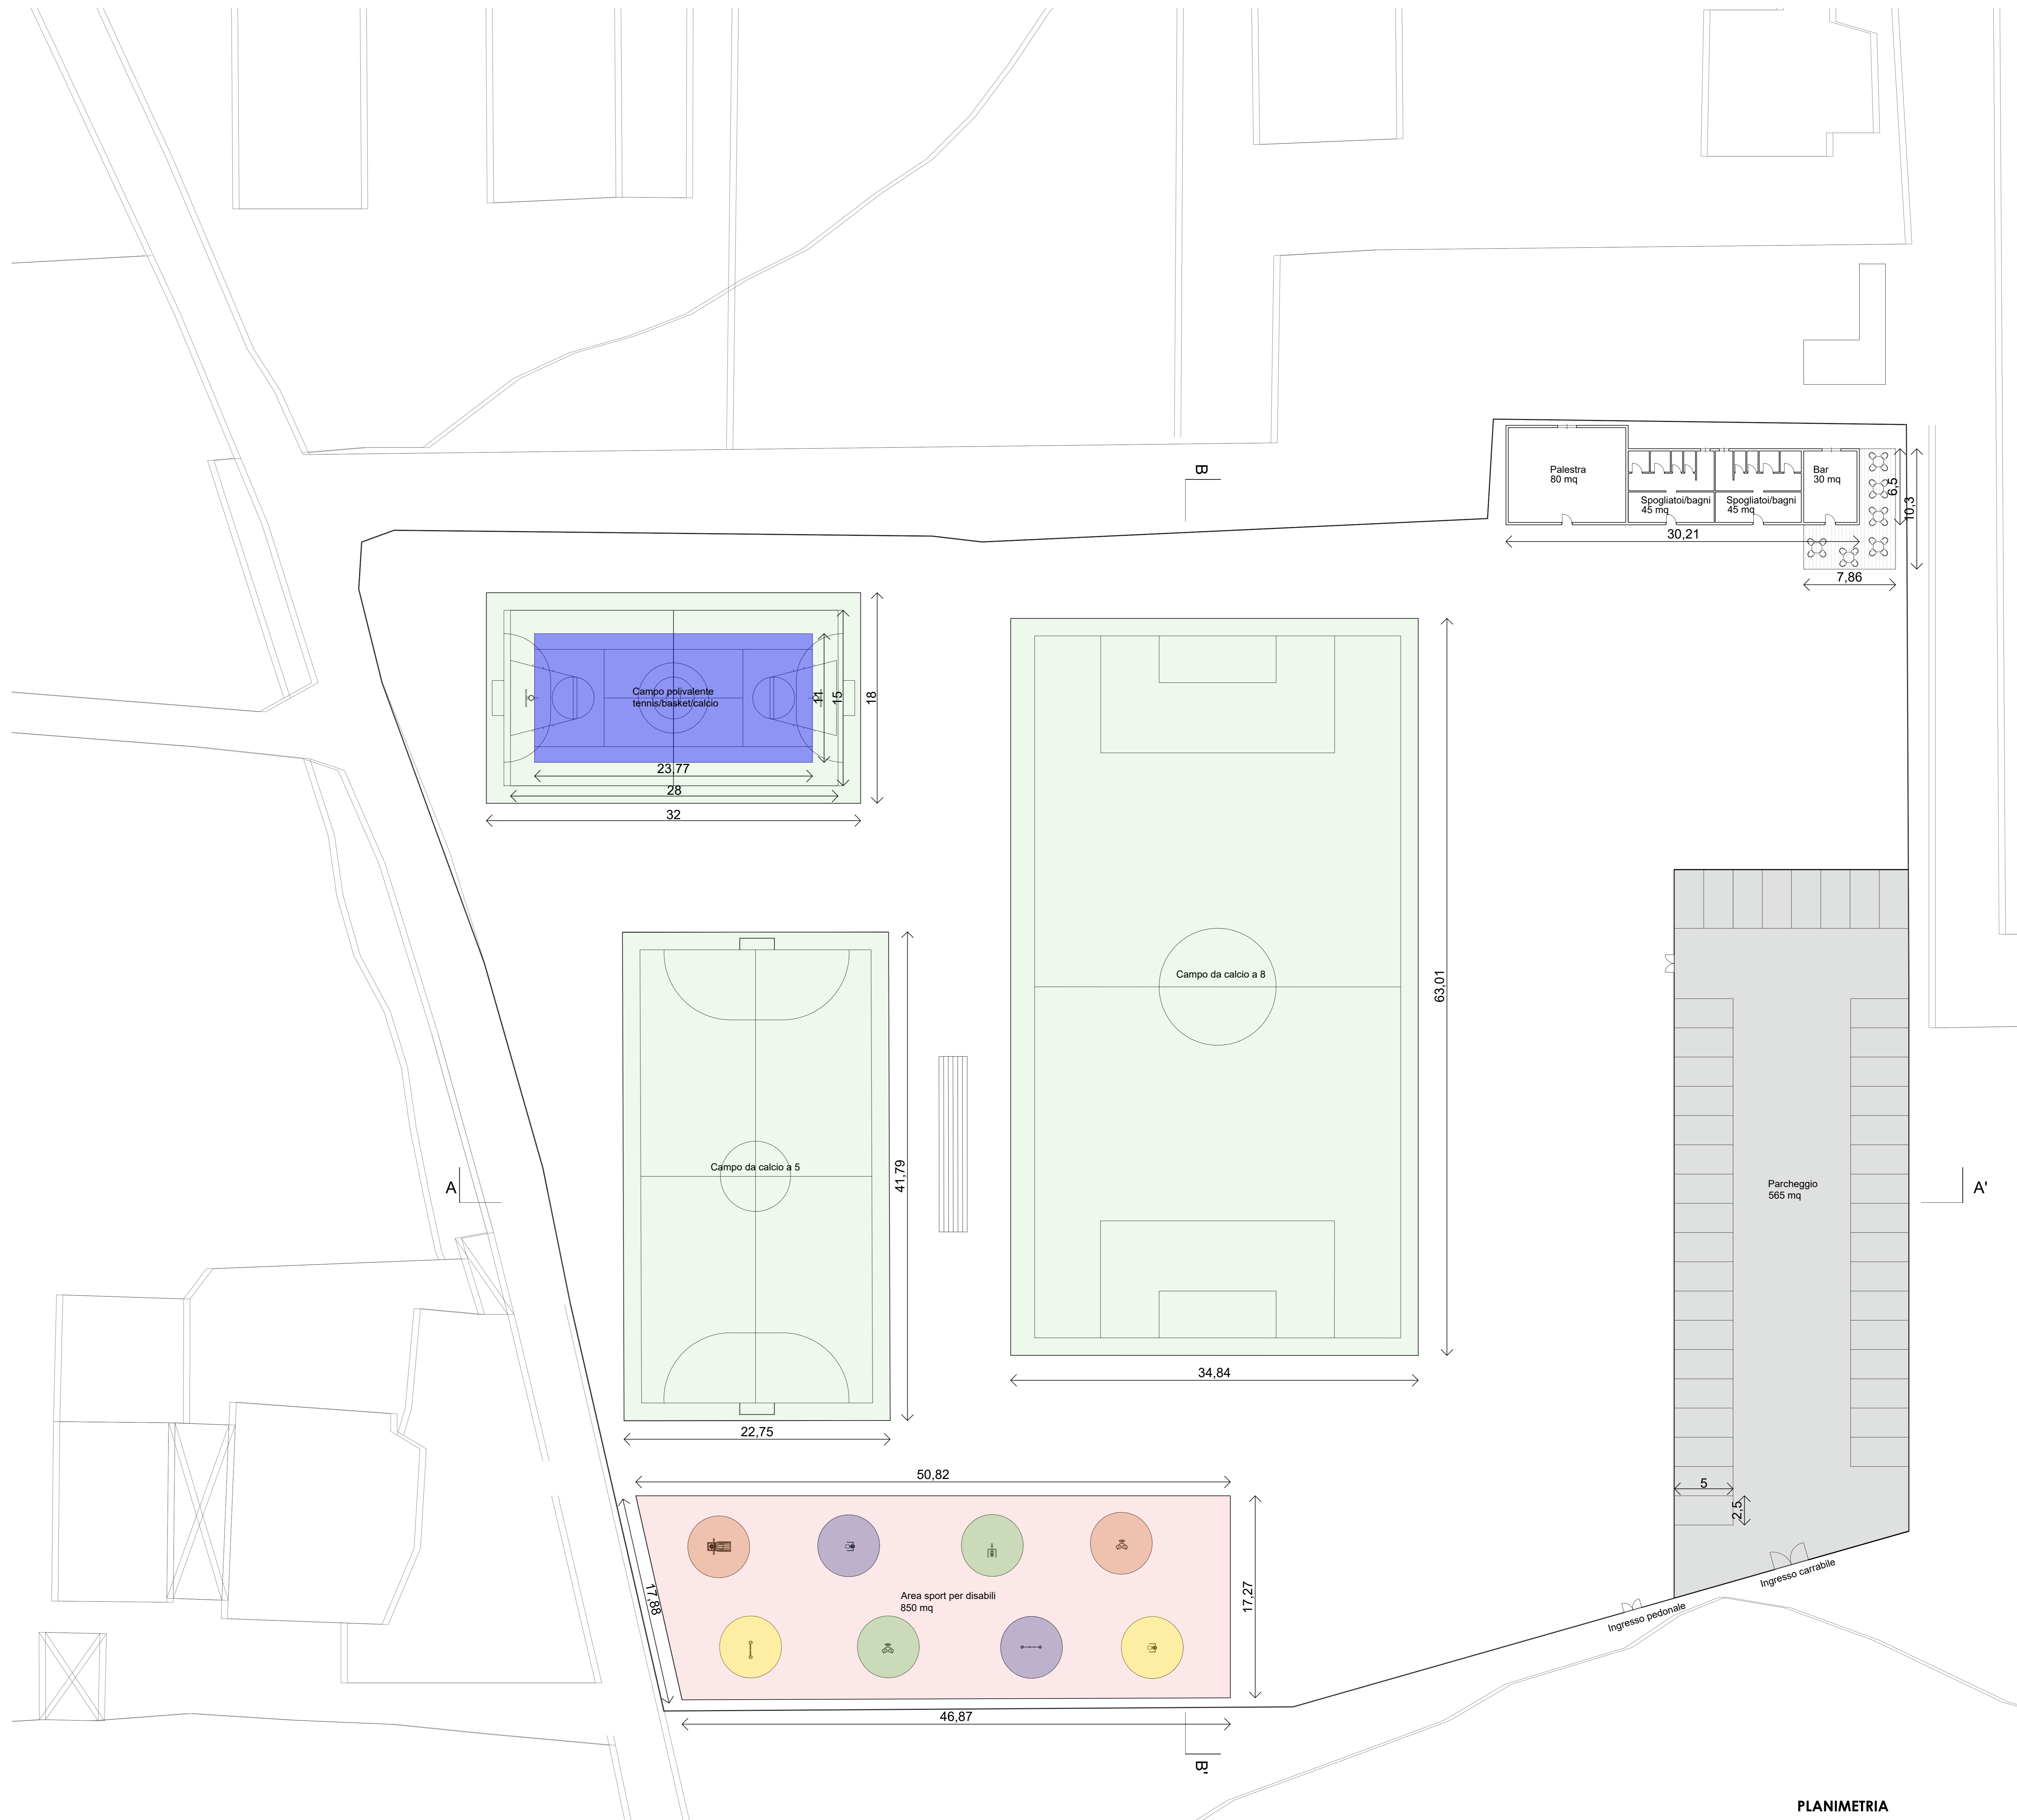

COMUNE DI CICCIANO
Città Metropolitana di Napoli

**RIQUALIFICAZIONE DEL CENTRO SPORTIVO
RIONE GESCAL DI CICCIANO**

ELABORATI GRAFICI

**TAVOLA
2**

-Inquadramento
-Planimetria
scala 1:200

PFTE

PROGETTO

INQUADRAMENTO

PLANIMETRIA